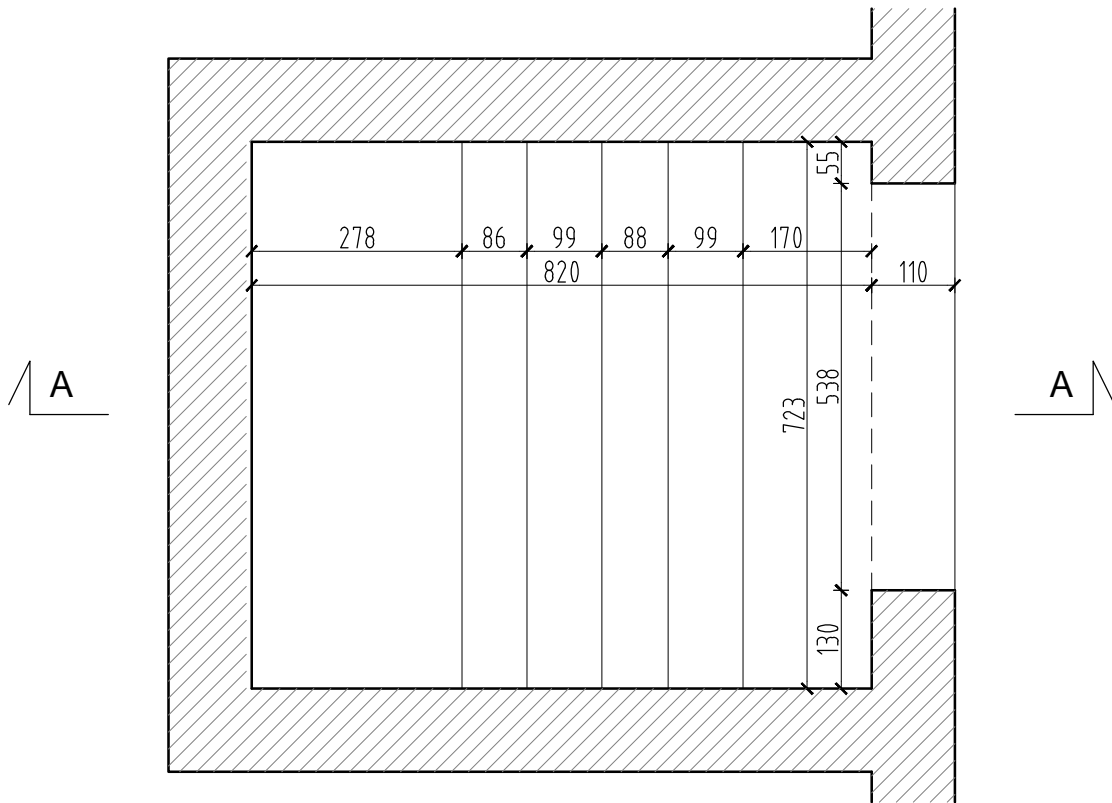

PODŁOGA TECHNICZNA Z PODESTAMI
PODŁOGI UŻYTKOWEJ
EMPORA CHÓRU MUZYCZNEGO
KATEDRA RZYMSKO-KATOLICKA LWÓW

RZUT skala 1:100

PRZEKRÓJ A-A skala 1:100