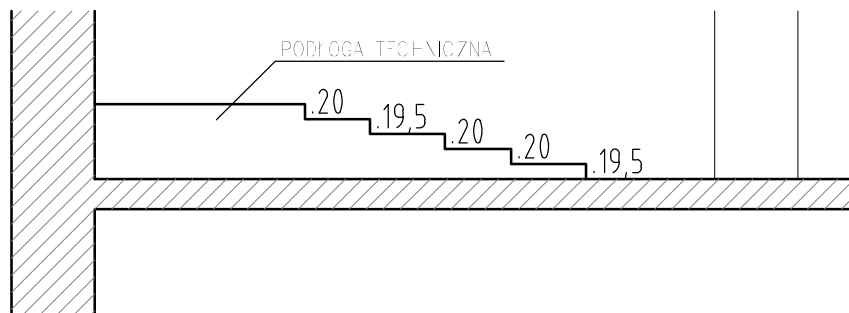

PODŁOGA TECHNICZNA Z PODESTAMI
PODŁOGI UŻYTKOWEJ
EMPORA CHÓRU MUZYCZNEGO
KATEDRA RZYMSKO-KATOLICKA LWÓW

RZUT skala 1:100

PRZEKRÓJ A-A skala 1:100